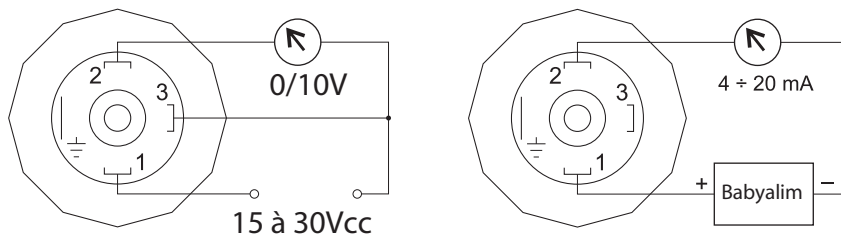

SENSYBAR PRO400

Capteur de pression industriel, capteur céramique.

Le capteur de pression SBP400, est un transmetteur équipé d'un capteur céramique qui permet de mesurer la pression des gaz des fluides industriels et techniques. Il est généralement utilisé dans les industries du stockage de fluides gazeux : Compresseurs, réfrigérateurs, applications de soudure ou sur les réseaux pneumatiques. Il peut être utilisé pour toutes les applications de contrôle en continu des réseaux d'eau et d'air. Simple, rustique et facilement exploitable, il est construit en inox et est équipé en standard d'un connecteur DIN 43650.

- Echelles de mesure de 0...1 à 0...600 bar.
- Précision $\leq 1\%$.
- Volume réduit.
- Sortie signal 4-20mA 2 fils ; 0-10V ; 1-5V.
- Echelles négatives sur demande.

Spécifications:

Echelles de mesure	0/1bar, 0/2,5bar, 0/4 bar, 0/6bar, 0/10bar, 0/16bar, 0/25bar, 0/40bar, 0/60bar, 0/100,bar, 0/160bar 0/250bar, 0/400bar, 0/600bar.
Limites de surpression	2 x Pleine échelle, sauf 1,5 pour 0/400 et 0/600.
Signal de sortie	4 - 20 mA, 2 fils.
Alimentation	8 à 30Vcc.
Température	-25 à +85°C.
Précision	$\leq 1\%$ De la pleine échelle, selon EN 61298-2.
Non linéarité	$\leq 0,5\%$ selon EN 61298-2.
Stabilité à long terme	$\pm 0,2\%$ pour une année selon EN 61298-2.

Hystérésis, répétabilité	$\pm 0.05\%$
Dérive thermique	0,2% de la PE entre 0 à +80°C.
Dimensions	Longueur 118mm, diamètre 27mm.
Protection	IP 55.
Raccordement électrique	EN 175301-803, câble $\varnothing 4$ à 6mm.
Connexion	Raccord 1/4" ou 1/2" Gaz cylindrique.
Matières	Corps inox 316L . Capteur céramique Al ₂ O ₃
Options	Sortie 0/10V. Raccordement 1/4" ou 1/2" Npt. Certificat de calibration raccordé COFRAC.

Code de commande de l'échelle

Echelle	Code	Echelle	Code
		0 / 25	0025
0 / 1	0001	0 / 40	0040
0 / 1,6	0001,6	0 / 60	0060
0 / 2,5	0002,5	0 / 100	0100
0 / 4	0004	0 / 160	0160
0 / 6	0006	0 / 250	0250
0 / 10	0010	0 / 400	0400
0 / 16	0016	0 / 600	0600